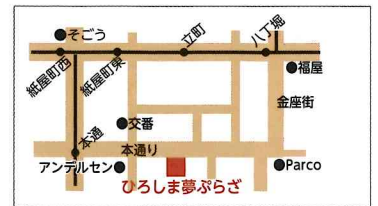

## おかげさまで今年も 21 回

**21 回目の SELFP FAIR に  
24 の作業所が参加します。**

30名に当たる  
抽選カードを  
ゲットしよう。

昨年大好評だったお楽しみ抽選カードを、今年もやります・・・  
期間中店頭販売コーナーでもお買い上げの際カードはゲットできます。  
裏面に必要事項を記載の上、レシートをホチキスで止めて抽選BOXに投函下さい。  
抽選で30名様にオリジナル詰め合わせ商品をプレゼントいたします。

**会場：ひろしま夢ぶらざ** 広島市中区本通 8-28

**期間：12月2日(水)～12月8日(火)**

10時～18時(店頭販売は17時まで) 最終日は17時まで

主催：公益社団法人広島県就労振興センター  
広島市就労支援センター(広島市委託事業)  
協賛：ひろしま夢ぶらざ(広島県商工会連合会)