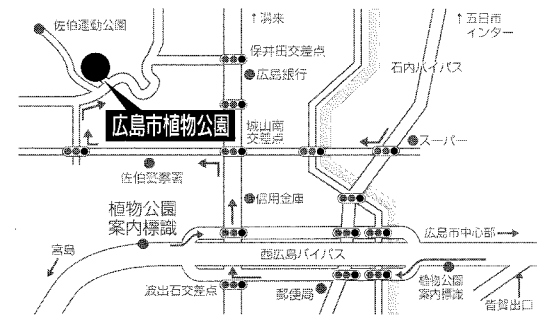

平日イベント

期間中毎日

●見どころめぐりスタンプラリー 9:00~
集めたスタンプの数により景品あり 各日先着 平日100名 土・日800名

10/24(水)
5
26(金)

●ハンギングバスケット作品展の製作風景鑑賞
10月27日(土)から開催される
ハンギングバスケット作品展の製作風景を鑑賞できます。
御家庭での飾り付けの参考になるかも。

10/24(水)

●入門!花の写真教室 13:00~
プロの写真家 新田英樹氏による花の写真撮影
教室。カメラは参加者が持参
(場所:展示資料館2階 講堂)

販売

- 花市 ……【期間中毎日】
- 五日市物産コーナー ……【期間中毎日】
- ミニ縁日コーナー ……【期間中の土・日】
- ミニ屋台コーナー ……【期間中の土・日】
- 自主製品等の販売 ……【10/20(土)・21(日)・27(土)】
- お抹茶席 ……【10/21(日)・28(日)】
一服250円 先着150名

関連事業

- 特別企画展バオバブ展 ……【9/22(土)~12/25(火)】
- バラのガイドツアー ……【10/21(日)】
11:00~11:30
- 秋の洋ラン展 ……【10/27(土)~11/4(日)】
- ハンギングバスケット作品展 ……【10/27(土)~11/4(日)】
- ガーデニングコンテスト作品展 ……【10/27(土)~11/4(日)】
- キク展 ……【10/27(土)~11/11(日)】
- キク展の解説 ……【10/27(土)】
13:00~13:30
- 季節の花さんぽ「木の実の美」 ……【10/27(土)】
11:00~

展示

- 花と緑の情報コーナー ……【期間中毎日】
- 国営備北丘陵公園コーナー ……【期間中毎日】
- 手押し車プランター ……【期間中毎日】

- 電動スクーターの貸出:有料(2時間:500円)
- ベビーカー・車椅子の貸出:無料 ※予約はできません

交通機関

- バス(広電)
広島バスセンターから植物公園経由薬師が丘団地行きで約40分
JR五日市駅北口から植物公園経由薬師が丘団地行きで約20分
- JR
山陽本線五日市駅下車。
北口から植物公園経由薬師が丘団地行きバスで約20分・タクシーで約10分
- 電車
広島宮島線五日市駅下車、北口から植物公園経由薬師が丘団地行きバスで約20分
- 乗用車
市内中心部から約30分、五日市インターから約15分、廿日市インターから約15分