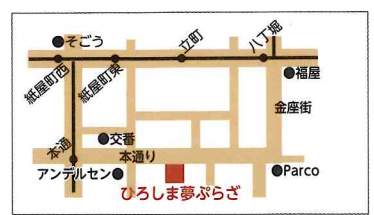

SELFP FAIR あさ 縫製品 広島市安佐南区塩屋	SELFP FAIR アイラブ お菓子 広島市中区吉島西	SELFP FAIR すまスタ すまいる★スタジオ 干羽鶴再生グッズ 広島市中区大寺町	SELFP FAIR 東寿園 土鈴 庄原市東城町
SELFP FAIR ウイング お菓子 東広島市八木松崎	SELFP FAIR 遠行工房 木工 福山市加茂町	SELFP FAIR Turn ディーセント高陽 雑貨 広島市安佐北区亀崎	SELFP FAIR TOM HOUSE FACTORY お菓子 広島市南区東葉
SELFP FAIR おりづる 縫製品 広島市南区観音町	SELFP FAIR C-club カーブクラブ 紙製品 広島市中区江波	SELFP FAIR HITOH ひとは福祉会 お菓子 安芸高田市南原町	SELFP FAIR HAP-B HAP-B 縫製品 広島市中区徳本町
SELFP FAIR かざぐるま舎 革製品 広島市南区上天満町	SELFP FAIR きつつき お菓子 広島市東区戸坂町	SELFP FAIR PANDA HOUSE パンダハウス 木工 広島市中区千田町	SELFP FAIR びいばふ 縫製品
SELFP FAIR コスモス 陶芸 東広島市西条町	SELFP FAIR グリーンズ八丁堀 雑貨 広島市中区八丁堀	SELFP FAIR ふなき福祉園 手芸品 広島市安佐南区相田	SELFP FAIR MORINOKISHA もりの輝舎 木工 三原市大和町
SELFP FAIR 工房まち 縫製品 福山市笠岡町	SELFP FAIR Sun 雑貨 広島市中区富士東町	SELFP FAIR もみじ お菓子 広島市中区吉島西	SELFP FAIR 夢ハウス 木工 広島市安佐北区口田南
SELFP FAIR 光清学園 陶芸品 広島市南区出汐	SELFP FAIR B スマイル 雑貨 広島市安佐南区大町東	SELFP FAIR 未来 雑貨 広島市西区庚午中	SELFP FAIR LOVE ART LOVEART 食品 広島市南区大洲
SELFP FAIR スーリール 縫製品 広島市南区三保町	SELFP FAIR Smile ワークハウスマイル 雑貨 広島市南区段原	SELFP FAIR わくわく 雑貨 広島市中区小瀬町	

SELFP FAIRの商品 1,000円以上又は
おやつBOX買った方 20名にもう
一箱おやつBOX当たります・・・

当たり
おやつBOXプレゼント券
交換有効期限 2021.12.26
シャレオ南口
ふれ愛プラザ
☎082-546-3146

空くじ無し
外れた方には
かめいち堂
オリジナル
シオリを
プレゼント・・・

昨年大好評だったお楽しみ抽選は、
20名様にその場でおやつBOX引換券
が当たります。一ヶ月以内に「ふれ愛
プラザ」で交換いたします。詳しくは
当たり券に記載しています。

会場：ひろしま夢ぷらざ 広島市中区本通 8-28
期間：12月1日(水)～12月14日(火)
10時～18時(店頭販売は17時まで) 最終日は17時まで
主催：公益社団法人広島県就労振興センター
広島市就労支援センター(広島市委託事業)
協賛：ひろしま夢ぷらざ(広島県商工会連合会)