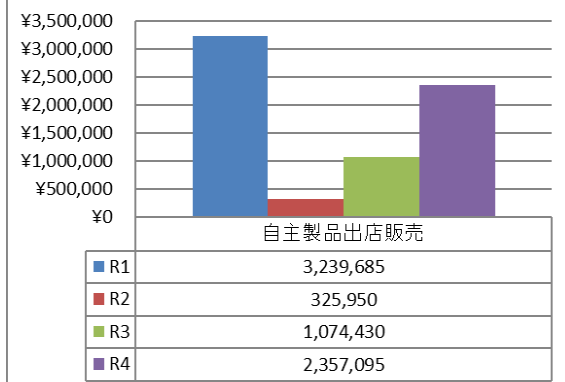

センター通信

発行所 広島市就労支援センター
(社会福祉法人 広島市手をつなぐ育成会受託)

TEL (082) 537-1331

FAX (082) 537-1332

E-mail: si-jusan@gaea.ocn.ne.jp

http://h-shisyurou.jp/

2022年12月、2023年1月〔第271号〕

Create(創造), Challenge(挑戦), Collaborate(協働)を大切に

今冬、新型コロナウイルスの感染拡大とインフルエンザの同時流行が予測されています。寒波の到来と共にコロナ感染者数が増えており、第8波が懸念されていますが、その一方で政府は今後も行動制限を行わず、感染症対策と経済社会活動の両立をはかる方針を打ち出しています。そのような中、感染対策をしながら様々なイベントが再開し始めており、コロナ禍前のような活気が戻りつつあるように感じます。

新たな企業・団体からの支援の輪の広がり

市就労としては、この2年半、コロナ禍によって激減した自主製品の販売先を開拓するため、企業・団体の皆様から出店販売の機会をご提供いただけるよう営業活動に努めてきました。市と包括連携協定を結んでいる企業以外にも、地域貢献に対して積極的になっている企業も多くなってきており、障がい者の人が働くことに対する支援の輪が広がっているように感じます。

グラフ① 上半期(4月～9月)出店販売売上