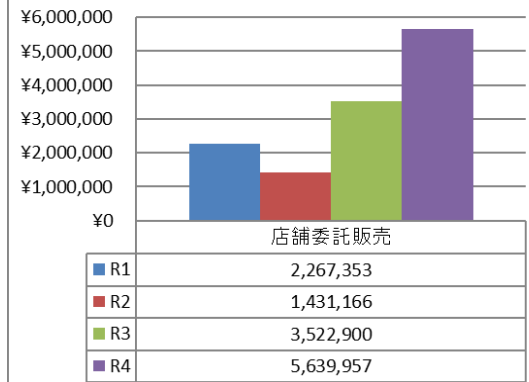

今冬、新型コロナウイルスの感染拡大とインフルエンザの同時流行が予測されています。寒波の到来と共にコロナ感染者数が増えており、第8波が懸念されていますが、その一方で政府は今後も行動制限を行わず、感染症対策と経済社会活動の両立をはかる方針を打ち出しています。そのような中、感染対策をしながら様々なイベントが再開し始めており、コロナ禍前のような活気が戻りつつあるように感じます。

新たな企業・団体からの支援の輪の広がり

市就労としては、この2年半、コロナ禍によって激減した自主製品の販売先を開拓するため、企業・団体の皆様から出店販売の機会をご提供いただけるよう営業活動に努めてきました。市と包括連携協定を結んでいる企業以外にも、地域貢献に対して積極的になっている企業も多くなってきており、障がい者の人が働くことに対する支援の輪が広がっているように感じます。

グラフ① 上半期(4月～9月)出店販売売上

グラフ② 上半期(4月～9月)委託販売売上