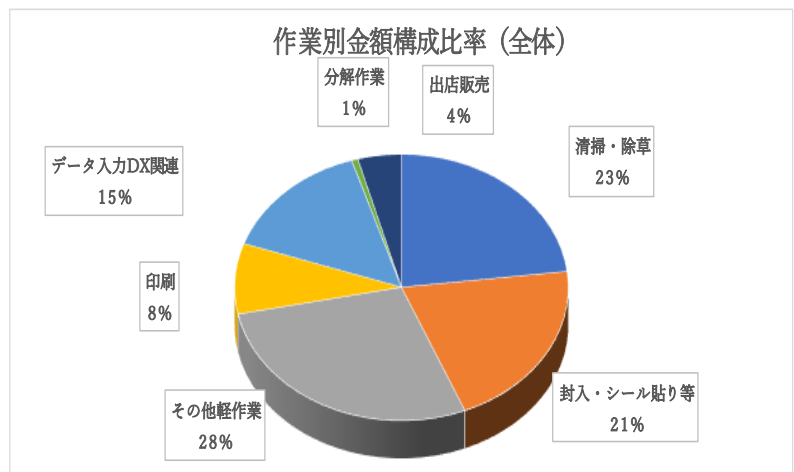

2023年度第1回広島市就労支援センター運営協議会の報告

5月8日(月)に、行政職員3名のご参加を頂き、育成会総合福祉センターにおいて、運営協議会第1回定例会を開催しました。令和4年度の事業報告及び収支決算について報告し協議頂きました。各事業所が製作した商品の販売をお願いしている店舗等への納品額、イベント支援を行った各事業所の売上額などの合計を販売額とし、毎年経年比較をしています。やはり、コロナ禍の影響で大変厳しい状況が続いています。令和2年度の販売額は、令和元年度(コロナ禍前)の69.6%(約3割減)でしたが、令和3年度は令和元年度の95%になりコロナ禍前に近い数字を取り戻しています。さらに令和4年度は令和2年度比約153%になりほぼコロナ禍前の売り上げに戻っています。これは、新たに販売の機会や委託先を開拓したことや、市役所等行政関連における販売額が、コロナ禍による収入減を補ったものと考えられます。また、今年に入って

コロナのまん延防止対策が緩和されてきたことで新しいイベント販売が来ていることや、委託販売が増えてきていることも要因と考えられます。5月8日より、新型コロナウイルスの感染上の位置づけが「第5類」に移行され、フラワーフェスティバル等のイベントが復活し始めているので更なる売り上げの伸びも期待されます。

昨年度より、受注業務強化のための常勤職員が配置されています。自主製品の販売だけでなく、企業・団体からの、内職・下請けを受注することで、事業所の生産活動収入の向上に繋がるよう努力していきますので引き続きよろしくお願いいたします。

営業活動実績(令和4年度)

令和4年度から受注業務強化のため配置された営業担当者の活動実績は、

- ・企業訪問件数 1165件
 - ・作業受注件数 51件
 - ・受注高 5,934,000円
- でした。

このようにコロナ禍にあっても新しい販路開拓を積極的に行っています。

今年度も新規事業として。アンテーション作業(DX関連)、おり鶴作成作業、マツダの木工加工、イズミの出店販売(予定)、広島東洋カーブクッキーの再開(予定)等に取り組んでいるところです。