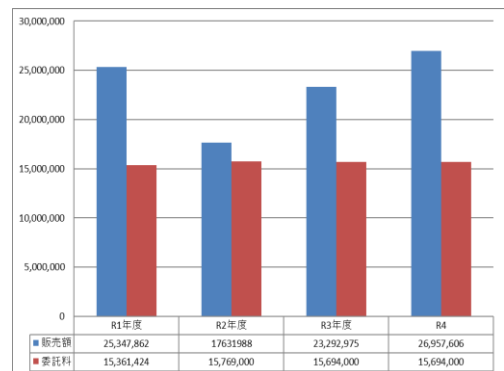

マルシェ開催にあたり、格別なご理解とご協力を頂きました広島三越、参加事業所の皆様に御礼を申し上げます。

広島三越でのマルシェの開催は、貴重な販売機会であるだけでなく、総合プロデュースを頂いた吉清さんによる事前の商品ブラッシュアップとお客様からの評価により、より美味しく、より魅力的な事業所製品を創るための貴重な機会となるものでした。引き続きのご支援をお願いいたします。
(文責 八幡 毅)

2023年度第1回広島市就労支援センター運営協議会の報告

5月8日(月)に、行政職員3名のご参加を頂き、育成会総合福祉センターにおいて、運営協議会第1回定例会を開催しました。令和4年度の事業報告及び収支決算について報告し協議頂きました。各事業所が製作した商品の販売をお願いしている店舗等への納品額、イベント支援を行った各事業所の売上額などの合計を販売額とし、毎年経年比較をしています。やはり、コロナ禍の影響で大変厳しい状況が続いています。令和2年度の販売額は、令和元年度(コロナ禍前)の69.6%(約3割減)でしたが、令和3年度は令和元年度の95%になりコロナ禍前に近い数字を取り戻しています。さらに令和4年度は令和2年度比約153%になりほぼコロナ禍前の売り上げに戻っています。これは、新たに販売の機会や委託先を開拓したことや、市役所等行政関連における販売額が、コロナ禍による収入減を補ったものと考えられます。また、今年に入って

コロナのまん延防止対策が緩和されてきたことで新しいイベント販売が来ていることや、委託販売が増えてきていることも要因と考えられます。5月8日より、新型コロナウイルスの感染上の位置づけが「第5類」に移行され、フラワーフェスティバル等のイベントが復活し始めているので更なる売り上げの伸びも期待されます。

昨年度より、受注業務強化のための常勤職員が配置されています。自主製品の販売だけでなく、企業・団体からの、内職・下請けを受注することで、事業所の生産活動収入の向上に繋がるよう努力していきますので引き続きよろしくお願いいたします。